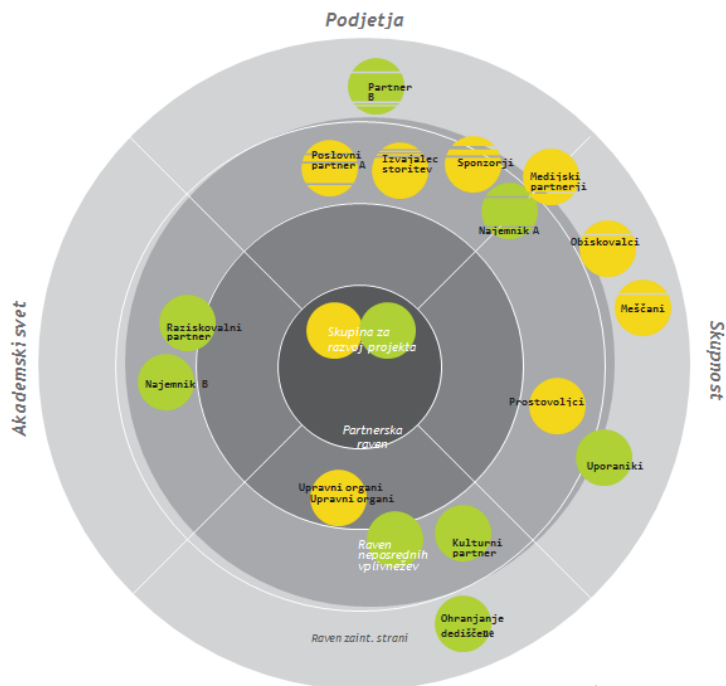

Priloga 3: Diagram deležnikov

Diagram deležnikov

Uporabite samolepilne listke, nanje zaprite deležnike in jih pričrtnite na diagram.

Zainteresirane strani - Deležniki, ki jih vaš projekt zadeva.

Upravni organi